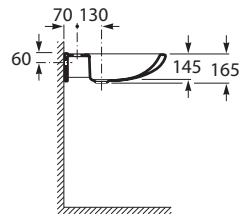

ACCESS

Lavoar suspendat

DIMENSIUNI

Lungime 640 mm
 Lățime 550 mm
 Înălțime 165 mm

CULORI ȘI FINISAJE

00 White

PRE (FĂRĂ TVA) (FĂRĂ TVA)

628,00 LEI

SCHIȚE TEHNICE

CARACTERISTICI

Configurație ventil de scurgere: 1 Ventil de scurgere în mijloc

Formă: Rotundă

Fără preaplin

Material: Porțelan

Poziție vas: Central

Set de fixare: Inclus