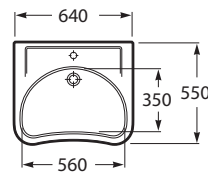

ACCESS

Lavoar suspendat

DIMENSIUNI

Lungime 640 mm
 Lățime 550 mm
 Înălțime 165 mm

CULORI ȘI FINISAJE

00 White

PRE (FĂRĂ TVA) (FĂRĂ TVA)

628,00 LEI

SCHIȚE TEHNICE

CARACTERISTICI

Configurație ventil de scurgere: 1 Ventil de scurgere în mijloc

Formă: Rotundă

Fără preaplin

Material: Porțelan

Poziție vas: Central

Set de fixare: Inclus