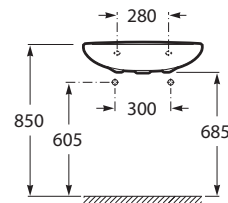

ACCESS

Lavoar suspendat

DIMENSIUNI

Lungime 640 mm
 Lățime 550 mm
 Înălțime 165 mm

CULORI ȘI FINISAJE

00 White

PRE (FĂRĂ TVA) (FĂRĂ TVA)

628,00 LEI

SCHIȚE TEHNICE

CARACTERISTICI

Configurație ventil de scurgere: 1 Ventil de scurgere în mijloc

Formă: Rotundă

Fără preaplin

Material: Porțelan

Poziție vas: Central

Set de fixare: Inclus